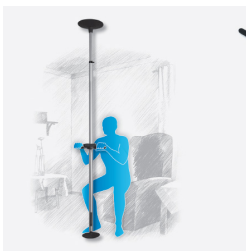

# Gripo/100

En ekstra støtte, hvor der er behov for det

Gripo Alu er en teleskopstang, som nemt monteres mellem gulv og loft uden brug af værktøj. Den er let at flytte rundt i boligen, afhængig af, hvor der er behov for ekstra støtte.

- Gribebøjler
- Støttehåndtag
- Gelænder
- Galger
- Topplade til skråt tag

Fordele ved Gripo Alu:

- Støtte, hvor der er behov for det
- Udnytter brugerens egne ressourcer
- Bruger bliver mere selvhjulpne
- Ingen skruer eller søm ved montage
- Enkel at installere og fjerne igen
- Mange anvendelsesmuligheder
- Monteres uden brug af værktøj

by Winnicare Nordic

fig. a

fig. b

fig. c

fig. d

fig. e

fig. f

Produkt	HMI-nummer	Varenummer
Gripost ALU, Støttestang komplet (se fig. a)	37217	055-00010
Tilbehør		
Hængegreb komplet		058-30029
Galge med hængegreb		058-30030
Triangelgreb komplet med kobling (se fig. b og d)		058-30010
Galge komplet med koblinger og hængegreb (se fig. d)		058-30011
Gelænder-rør, ø40 x 75cm		058-30032
Gelænder-rør, ø40 x 160cm		058-30034
Badesæde komplet med kobling (se fig. e)		058-30021
Lodret mini greb med koblinger		058-30013
Semi-håndtag med kobling (se fig. c)		058-30012
Universal kobling med led, ø22		058-30037
Universal kobling med modtager, ø22		058-30038
Natbord / Computerbord komplet med kobling (se fig. f)		058-30020
Universal kobling med led, ø40		058-30040
Universal kobling med modtager, ø40		058-30041
Galge med kobling UDEN hængegreb		058-30047
Topplade for skråt tag		058-30022
Stor tagplade til Gripostang		058-30018