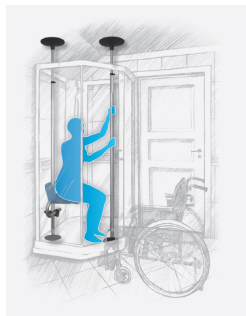

# Gripo/100

En ekstra støtte, hvor der er behov for det

Gripo Alu er en teleskopstang, som nemt monteres mellem gulv og loft uden brug af værktøj. Den er let at flytte rundt i boligen, afhængig af, hvor der er behov for ekstra støtte.

- Gribebøjler
- Støttehåndtag
- Gelænder
- Galger
- Topplade til skråt tag

Fordele ved Gripo Alu:

- Støtte, hvor der er behov for det
- Udnytter brugerens egne ressourcer
- Bruger bliver mere selvhjulpne
- Ingen skruer eller søm ved montage
- Enkel at installere og fjerne igen
- Mange anvendelsesmuligheder
- Monteres uden brug af værktøj

by Winnicare Nordic

fig. a

fig. b

fig. c

fig. d

fig. e

fig. f

Produkt	HMI-nummer	Varenummer
Gripost ALU, Støttestang komplet (se fig. a)	37217	055-00010
Tilbehør		
Hængegreb komplet		058-30029
Galge med hængegreb		058-30030
Triangelgreb komplet med kobling (se fig. b og d)		058-30010
Galge komplet med koblinger og hængegreb (se fig. d)		058-30011
Gelænder-rør, ø40 x 75cm		058-30032
Gelænder-rør, ø40 x 160cm		058-30034
Badesæde komplet med kobling (se fig. e)		058-30021
Lodret mini greb med koblinger		058-30013
Semi-håndtag med kobling (se fig. c)		058-30012
Universal kobling med led, ø22		058-30037
Universal kobling med modtager, ø22		058-30038
Natbord / Computerbord komplet med kobling (se fig. f)		058-30020
Universal kobling med led, ø40		058-30040
Universal kobling med modtager, ø40		058-30041
Galge med kobling UDEN hængegreb		058-30047
Topplade for skråt tag		058-30022
Stor tagplade til Gripostang		058-30018