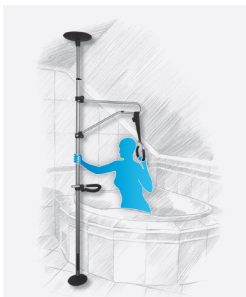

# Gripo/100

En ekstra støtte, hvor der er behov for det

Gripo Alu er en teleskopstang, som nemt monteres mellem gulv og loft uden brug af værktøj. Den er let at flytte rundt i boligen, afhængig af, hvor der er behov for ekstra støtte.

Gripo Alu giver en god og sikker støtte for den enkelte bruger og kan anvendes i utallige situationer. F.eks. er den behjælpelig i:

- soveværelset
  - stuen
  - badeværelset
- eller andre steder, hvor der er brug for den ekstra støtte

- Gribebøjler
- Støttehåndtag
- Gelænder
- Galger
- Topplade til skråt tag

Fordele ved Gripo Alu:

- Støtte, hvor der er behov for det
- Udnytter brugerens egne ressourcer
- Bruger bliver mere selvhjulpne
- Ingen skruer eller søm ved montage
- Enkel at installere og fjerne igen
- Mange anvendelsesmuligheder
- Monteres uden brug af værktøj

by Winnicare Nordic

fig. a

fig. b

fig. c

fig. d

fig. e

fig. f

Produkt	HMI-nummer	Varenummer
Gripost ALU, Støttestang komplet (se fig. a)	37217	055-00010
Tilbehør		
Hængegreb komplet		058-30029
Galge med hængegreb		058-30030
Triangelgreb komplet med kobling (se fig. b og d)		058-30010
Galge komplet med koblinger og hængegreb (se fig. d)		058-30011
Gelænder-rør, ø40 x 75cm		058-30032
Gelænder-rør, ø40 x 160cm		058-30034
Badesæde komplet med kobling (se fig. e)		058-30021
Lodret mini greb med koblinger		058-30013
Semi-håndtag med kobling (se fig. c)		058-30012
Universal kobling med led, ø22		058-30037
Universal kobling med modtager, ø22		058-30038
Natbord / Computerbord komplet med kobling (se fig. f)		058-30020
Universal kobling med led, ø40		058-30040
Universal kobling med modtager, ø40		058-30041
Galge med kobling UDEN hængegreb		058-30047
Topplade for skråt tag		058-30022
Stor tagplade til Gripostang		058-30018