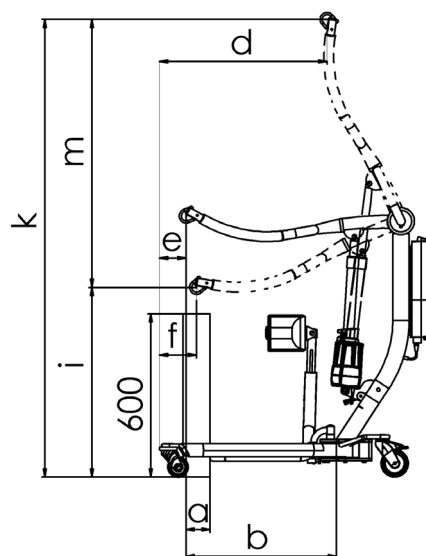

Max. kapacitet	160 kg		
Løftemåde	Elektrisk		
Benspredningsmåde	Elektrisk		
Nødnedfir	Manuel		
Nødstop	Manuel		
Elektrisk spline	Ja		
Totalvægt	54 kg		
Batterikapacitet	60-80 løft (80 kg, 0,5m)		
Bredde i smalleste position	665 mm		
a	88 mm	i	697 mm
b	553 mm	k	1683 mm
c	232 mm	m	986 mm
d	616 mm	p	828 mm
e	98 mm	q	820 mm
f	136 mm	r	535 mm