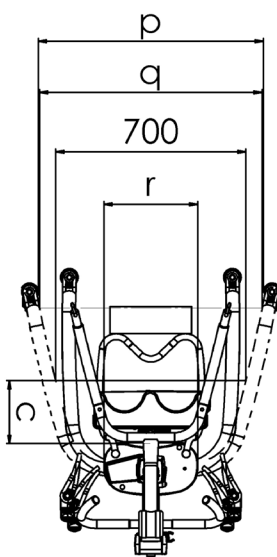

Max. kapacitet	160 kg		
Løftemåde	Elektrisk		
Benspredningsmåde	Elektrisk		
Nødnedfir	Manuel		
Nødstop	Manuel		
Elektrisk spline	Ja		
Totalvægt	54 kg		
Batterikapacitet	60-80 løft (80 kg, 0,5m)		
Bredde i smalleste position	665 mm		
a	88 mm	i	697 mm
b	553 mm	k	1683 mm
c	232 mm	m	986 mm
d	616 mm	p	828 mm
e	98 mm	q	820 mm
f	136 mm	r	535 mm