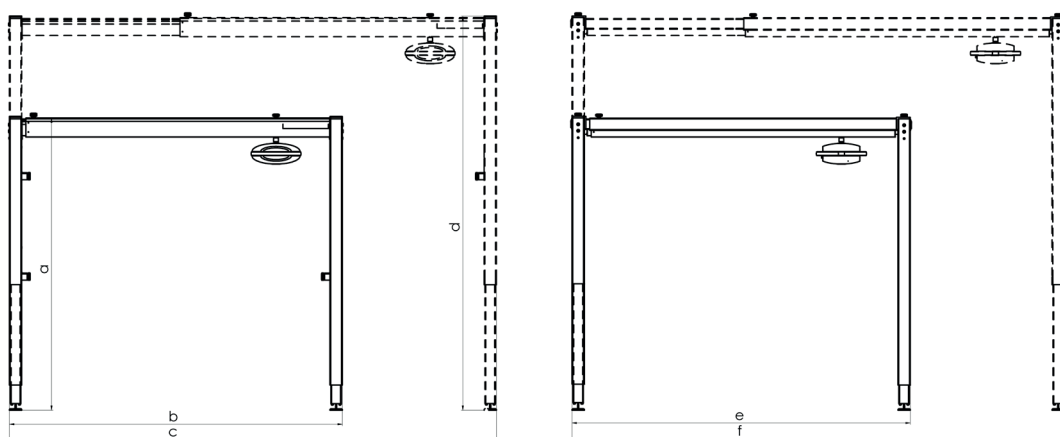

Se den tekniske manual for yderligere specifikationer. Alle tal og mål er kun vejledende og kan være forskellige i forskellige situationer. Ergolet forbeholder sig ret til uden varsel at ændre i specifikationerne.

Produktfotos indeholder muligvis tilbehør. Tal med din forhandler.

date 11.11.2014 - ver. 6

Ergolet
Tårnborgevej 12C
4220 Korsør
Danmark
tel. +45 70 27 37 20
e-mail: ergolet@ergolet.dk

www.ergolet.com