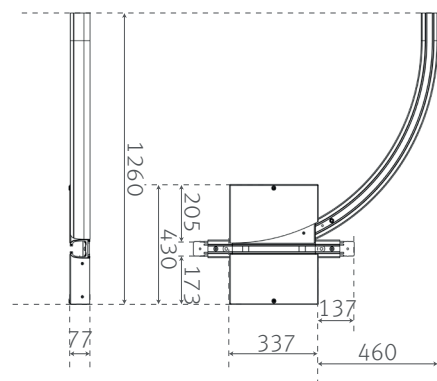

Drejeskive

Drejeskive med Luna

Luna med bruger

Skiftespor

Version	HMI-nummer	Varenummer
Drejeskive manual		016-01070
Skiftespor mod venstre		016-01075
Skiftespor mod højre		016-01074

TEKNISKE SPECIFIKATIONER

Vægtkapacitet drejeskive og skiftespor

200kg

Se den tekniske manual for yderligere specifikationer. Alle tal og mål er kun vejledende og kan være forskellige i forskellige situationer. Ergolet forbeholder sig ret til uden varsel at ændre i specifikationerne.