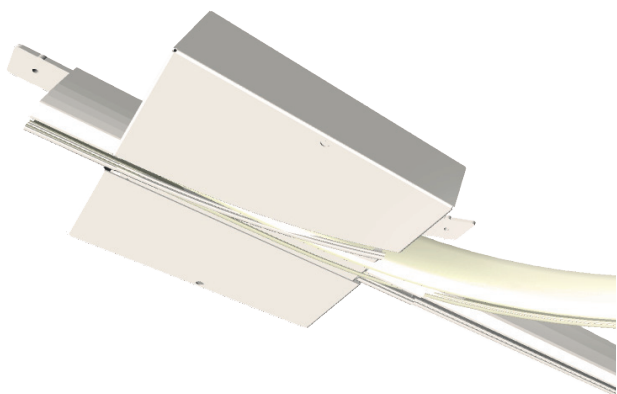

Skinnekomponenter

Drejeskive og skiftespor til Luna-systemet

Drejeskive

Primær anvendelse

Pleje i hjemmet
Plejehjem
Hospitaler

Fleksibilitet er et must, når man designer loftskinnesystemer, der skal passe til forskellige lokaler og opsætninger. Luna loftskinnesystemet giver mulighed for en stor grad af fleksibilitet ved flytninger på plejehjem og i ethvert andet omsorgsmiljø.

Ergolets drejeskive giver god mulighed for hurtigt at ændre retning. Den er enkel, aktiveres manuelt og muliggør 4 retningsskift for at kunne passe til forskellige opsætninger, når skinne benyttes i en fast indstilling.

Tilføj Ergolets skiftespor, og fleksibiliteten bliver endnu bedre – at ændre retning imødekommer behovene specielt hos omsorgspersoner i hjem, hvor der ikke er så megen plads.

Brug af Lunas fleksible skinnekomponenter i kombination med den unikke Luna-loftlift gør denne model til det foretrukne valg til pleje i hjemmet og på institutioner.

Vigtigste standardfunktioner

Systemer der er enkle at bruge
Kan let kombineres med andre skinnekomponenter
Let at installere

Skiftespor

PRODUKTETS VIGTIGSTE EGENSKABER

- Manuelt betjent drejeskive og skiftespor
- Nem at bruge
- Kun begrænset vedligeholdelse er nødvendig
- Modulopbygget design
- Stor fleksibilitet for at kunne passe til forskellige rum