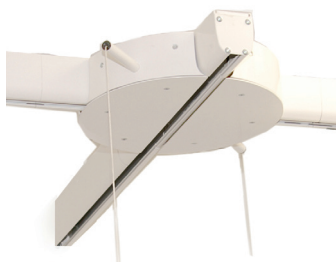

Ergolets drejeskive giver god mulighed for hurtigt at ændre retning. Den er enkel, aktiveres manuelt og muliggør 4 retningsskift for at kunne passe til forskellige opsætninger, når skinne benyttes i en fast indstilling.

Tilføj Ergolets skiftespor, og fleksibiliteten bliver endnu bedre – at ændre retning imødekommer behovene specielt hos omsorgspersoner i hjem, hvor der ikke er så megen plads.

Brug af Lunas fleksible skinnekomponenter i kombination med den unikke Luna-loftlift gør denne model til det foretrukne valg til pleje i hjemmet og på institutioner.

Vigtigste standardfunktioner

Systemer der er enkle at bruge
Kan let kombineres med andre skinnekomponenter
Let at installere

Skiftespor

PRODUKTETS VIGTIGSTE EGENSKABER

- Manuelt betjent drejeskive og skiftespor
- Nem at bruge
- Kun begrænset vedligeholdelse er nødvendig
- Modulopbygget design
- Stor fleksibilitet for at kunne passe til forskellige rum