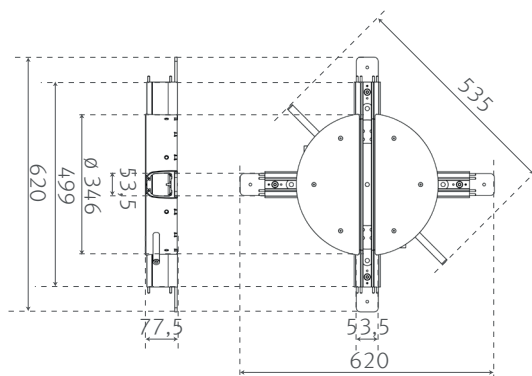

Drejeskive

Drejeskive med Luna

Luna med bruger

Skiftespor

Version	HMI-nummer	Varenummer
Drejeskive manual		016-01070
Skiftespor mod venstre		016-01075
Skiftespor mod højre		016-01074

TEKNISKE SPECIFIKATIONER

Vægtkapacitet drejeskive og skiftespor

200kg

Se den tekniske manual for yderligere specifikationer. Alle tal og mål er kun vejledende og kan være forskellige i forskellige situationer. Ergolet forbeholder sig ret til uden varsel at ændre i specifikationerne.