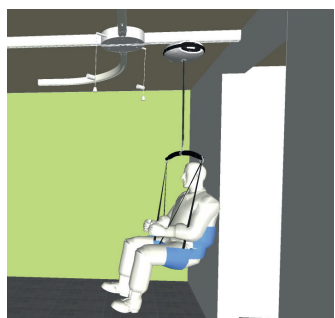

Luna med bruger